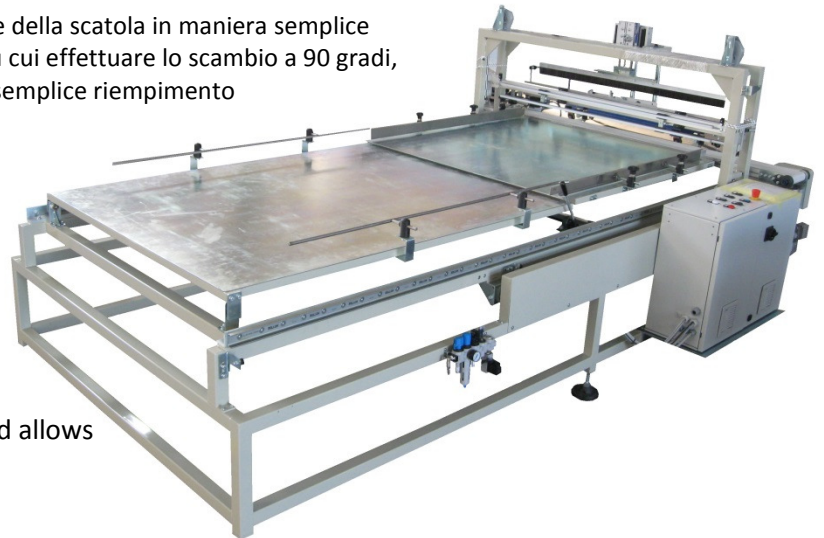

MACCHINE PER FINE LINEA

BANCHI ACCUMULO PRODOTTI

BANCO CONFEZIONAMENTO ORIZZONTALE

Il sistema semi-automatico, permette la preparazione della scatola in maniera semplice e rapida. Impostando il numero di prodotti e le file su cui effettuare lo scambio a 90 gradi, la macchina riduce i tempi operatore e permette un semplice riempimento compatto ed efficace.

TABLE FOR HORIZONTAL PACKAGING

The semi-automatic system allows a simple and Rapid preparation of the box. Setting the number of products and the files on which the exchange to 90 degrees has to be performed, the machine saves time operator and allows a simple, compact and efficient filling.

TABLE STORAGE PRODUCTS

TAVOLO ACCUMULO AUTOMATICO

Il sistema di accumulo automatico, è versatile e funzionale, adatto all'inserimento tra macchine di processo confezionamento che devono ridurre al minimo le fermate. Il sistema è in grado di accumulare file di prodotti pre-selezionate, e di reinserirle in linea in maniera completamente automatica.

TABLE FOR AUTOMATIC PRODUCT STORAGE

The system of automatic accumulation being flexible and functional can be inserted between the machines for the process of packaging, which will minimize the stops. The system is able to accumulate the files of pre-selected products and to insert them back in line in a completely automatic way.