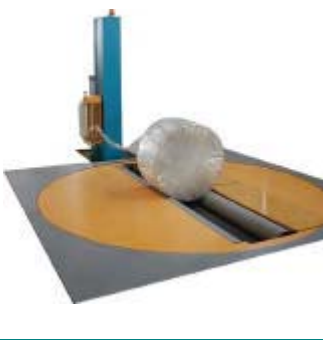

Impianti e soluzioni complete ed integrate per la movimentazione e l'imballaggio

La ricerca e lo sviluppo di macchine e sistemi, ci consente di realizzare un prodotto caratterizzato da un rapporto decisamente competitivo fra qualità / costo / durata; questo sfruttando le migliaia di casistiche affrontate nel corso di oltre 25 anni di attività. I nostri principali settori produttivi sono:

- Macchine avvolgitrici bancali con film estensibile a ciclo semiautomatico ed automatico con tecnologia BANCALE ROTANTE, ESTE MODULAR SYSTEM
- Macchine avvolgitrici bancali con film estensibile a ciclo semiautomatico ed automatico con tecnologia BRACCIO ROTANTE, ESTEBRAVO
- Macchine avvolgitrici con film estensibile, orbitali ad anello rotante ESTEORBIT
- Macchine avvolgitrici con film estensibile e film a bolle per: porte, reti e pannelli ESTEWOOD
- Macchine semiautomatiche ed automatiche per la termoretrazione di unità pallettizzate, ESTETHERM
- Macchine avvolgitrici bagagli e colli piccoli ESTEBAG
- Impianti ESTEPAPER per imballaggio con film estensibile di BOBINE in carta, tessuto ecc.
- Impianti ESTESPECIAL per imballaggio prodotti (cilindrici e rettangolari) con film estensibile
- Apparecchiature manuali di termoretrazione RIPACK 2000
- Formatura pallet, programma produttivo PACK&ONE, comprendente sistemi di palettizzazione robotizzati cartesiani
- Movimentazione, sistemi di trasporto interno (rullive folli e motorizzate, trasportatori a catena, postazioni rotanti, postazioni di sollevamento, nastri trasportatori ecc.)