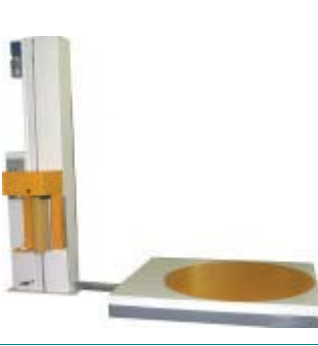

La produzione POLYCOMM, comprende macchine semiautomatiche, linee automatiche e speciali per l'imballaggio con film estensibile o termoretraibile, sistemi di movimentazione e sollevamento, imballatrici per bobine di carta e di tessuto, avvolgitrici orbitali per colli lunghi, avvolgitrici per l'imballaggio di complementi di arredamento.

- Macchine avvolgitrici bancali con film estensibile a ciclo semiautomatico ed automatico con tecnologia BANCALE ROTANTE, ESTE MODULAR SYSTEM
- Macchine avvolgitrici bancali con film estensibile a ciclo semiautomatico ed automatico con tecnologia BRACCIO ROTANTE, ESTEBRAVO
- Macchine avvolgitrici con film estensibile, orbitali ad anello rotante ESTEORBIT
- Macchine avvolgitrici con film estensibile e film a bolle per: porte, reti e pannelli ESTEWOOD
- Macchine semiautomatiche ed automatiche per la termoretrazione di unità pallettizzate, ESTETHERM
- Macchine avvolgitrici bagagli e colli piccoli ESTEBAG
- Impianti ESTEPAPER per imballaggio con film estensibile di BOBINE in carta, tessuto ecc.
- Impianti ESTESPECIAL per imballaggio prodotti (cilindrici e rettangolari) con film estensibile
- Apparecchiature manuali di termoretrazione RIPACK 2000
- Formatura pallet, programma produttivo PACK&ONE, comprendente sistemi di palettizzazione robotizzati cartesiani
- Movimentazione, sistemi di trasporto interno (rullive folli e motorizzate, trasportatori a catena, postazioni rotanti, postazioni di sollevamento, nastri trasportatori ecc.)