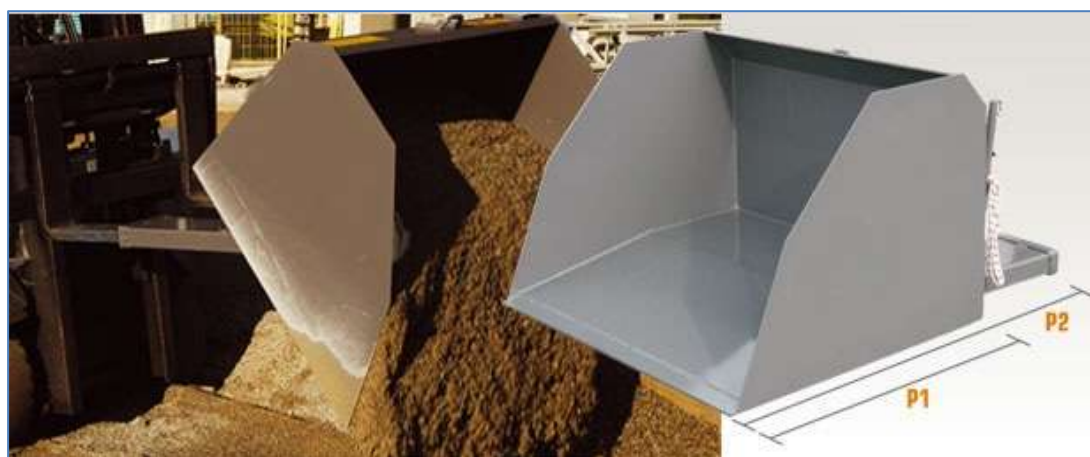

Attrezzature per la neve

BENNA SPAZZANEVE

DA INFILARE SULLE
FORCHE DEI CARRELLI
ELEVATORI

LUNGHEZZA (L) MM.1515
PROFONDITA' (P) MM. 1360
ALTEZZA (H) MM. 720

€ 765 .00

(IVA E TRASPORTO ESCLUSI)

BENNA PER SABBIA o NEVE

DA INFILARE SULLE
FORCHE DEI CARRELLI
ELEVATORI

LUNGHEZZA (L) MM.1200
PROFONDITA' (P1) MM. 950
PROFONDITA' (P2) MM.1450
ALTEZZA (H) MM. 700
CAPACITA' 500 LITRI
PORTATA MAX KG.900

€ 915 .00

(IVA E TRASPORTO ESCLUSI)